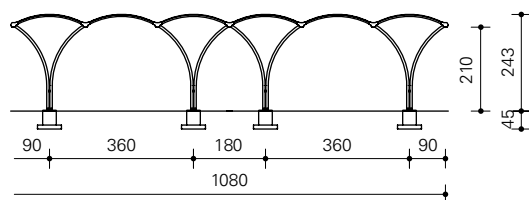

Arabesque model 6000

De Arabesque model 6000 is een elegante overkapping met veel mogelijkheden. Zeer geschikt als fietsenstalling.

Ontwerpers Arabesque model 6000: Pieter Stalenhoef en Pieter Sturm.

Arabesque model 6000

Bovenaanzicht

Arabesque model 6000

Bovenaanzicht

Arabesque model 6000

Bovenaanzicht