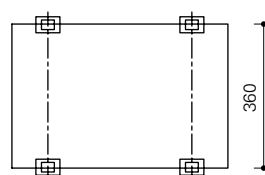

Arabesque model 6000

De Arabesque model 6000 is een elegante overkapping met veel mogelijkheden. Zeer geschikt als fietsenstalling.

Ontwerpers Arabesque model 6000: Pieter Stalenhoef en Pieter Sturm.

Arabesque model 6000