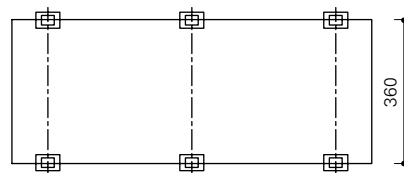

Bovenaanzicht