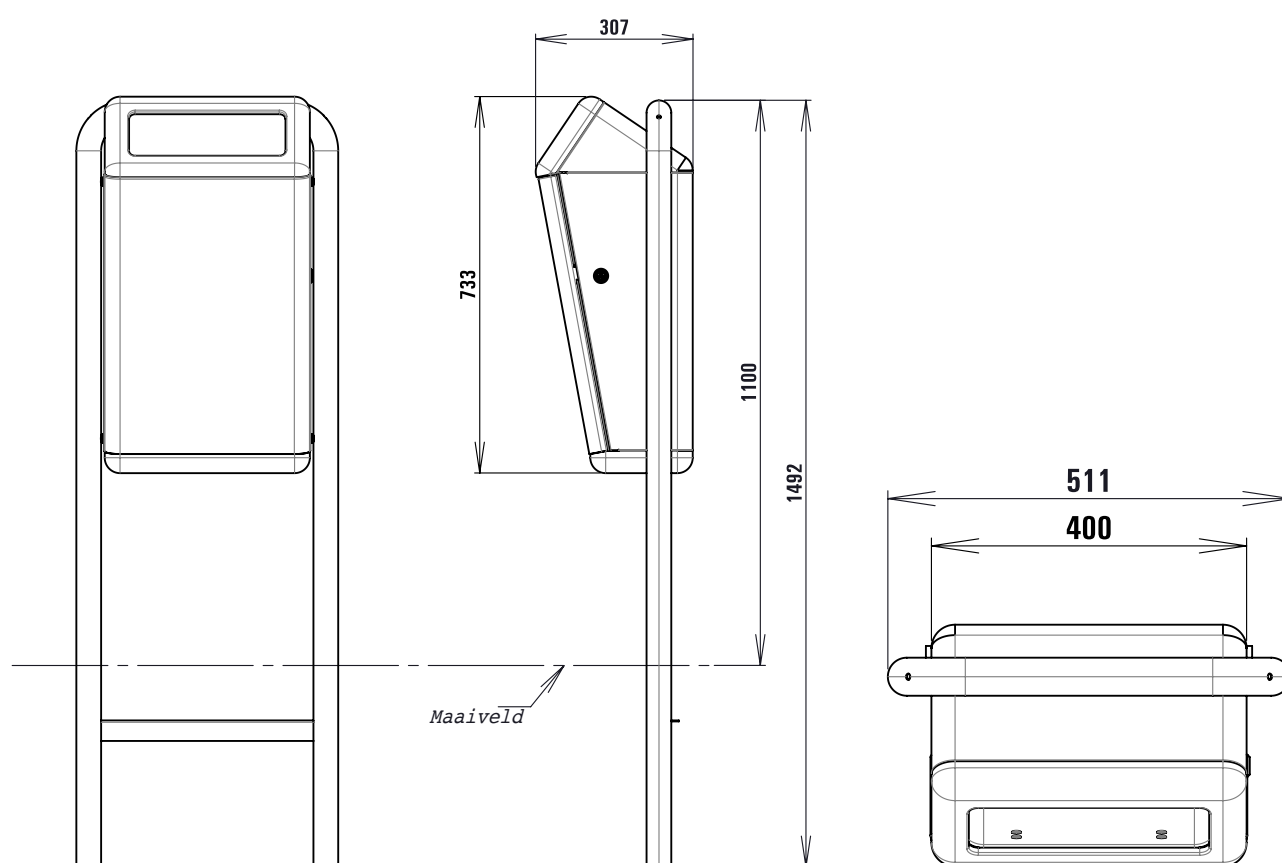

Capitole

De Capitole is een designklassieker die het Nederlandse en Belgische straatbeeld heeft veroverd. Een tijdloze en vandalisme bestendige afvalbak.

Ontwerper Capitole: Bas Pruyser

Capitole

Boven aanzicht