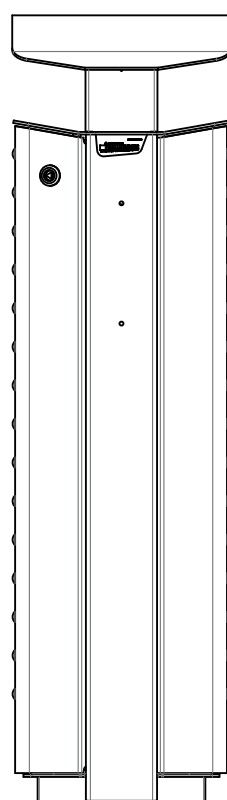

Citypole

De Citypole is een elegante en robuuste afvalbak die bestand is tegen invloeden van buitenaf, zoals weersomstandigheden en ongewenst gebruik. Ook verkrijgbaar met City Identity; een mooi vormgegeven afvalbak voor in stads- en winkelcentra

498

Citypole

330

Boven aanzicht