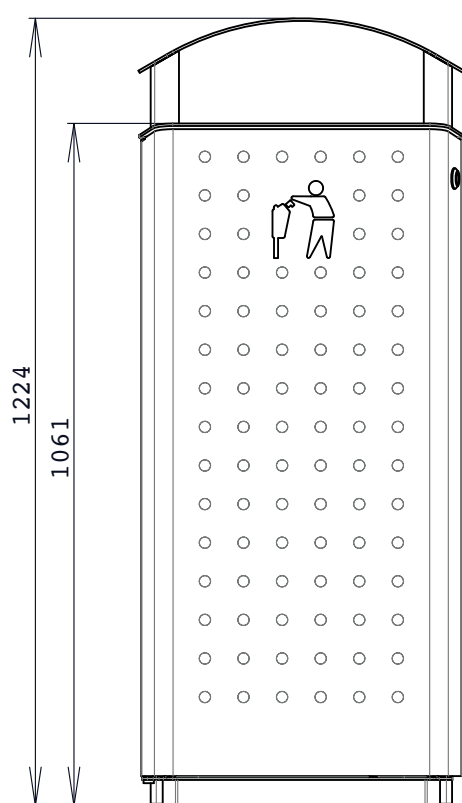

Citypole

De Citypole is een elegante en robuuste afvalbak die bestand is tegen invloeden van buitenaf, zoals weersomstandigheden en ongewenst gebruik. Ook verkrijgbaar met City Identity; een mooi vormgegeven afvalbak voor in stads- en winkelcentra

498

Citypole

330

Boven aanzicht