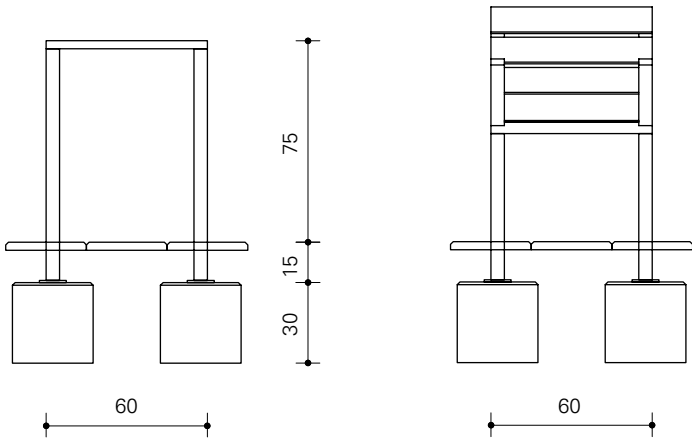

# Costa

Tafel en stoel met FSC® houten tafelblad, zitting en rugleuning.

Ontwerpers Costa: Peter Stalenhoef en Pieter Sturm.

Costa

Costa