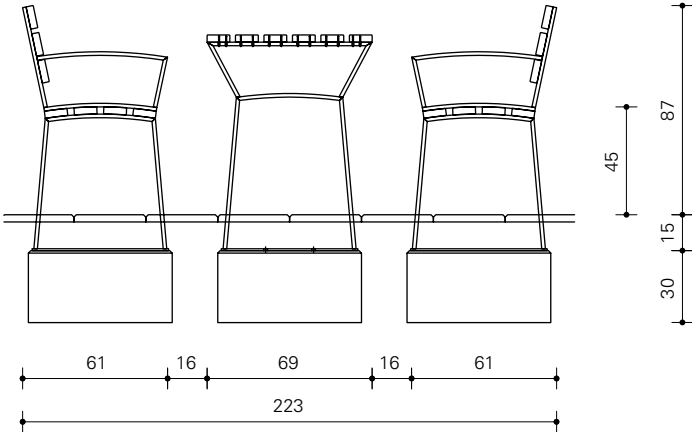

# Costa

Tafel en stoel met FSC® houten tafelblad, zitting en rugleuning.

Ontwerpers Costa: Peter Stalenhoef en Pieter Sturm.

Costa

Costa