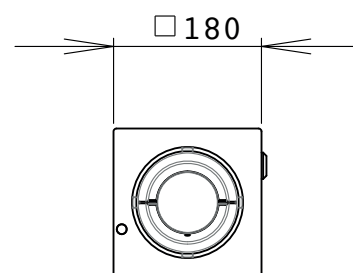

Cubopole

De Cubopole is een design peukenzuil met een kenmerkende asbak, ideaal bij kantoorgebouwen en horecagelegenheden. Hij is verkrijgbaar in wand- en terrasmodel.

Cubopole

Boven aanzicht