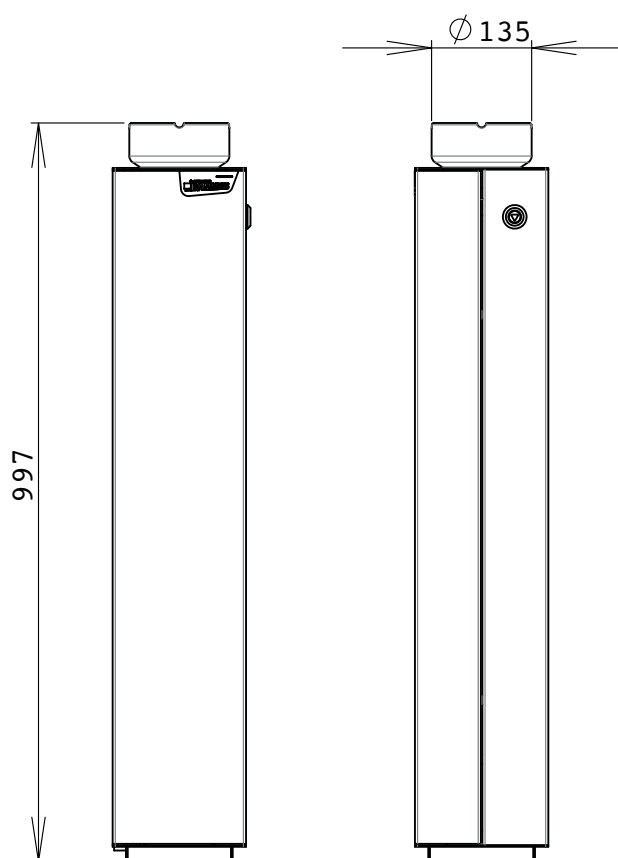

Cubopole

De Cubopole is een design peukenzuil met een kenmerkende asbak, ideaal bij kantoorgebouwen en horecagelegenheden. Hij is verkrijgbaar in wand- en terrasmodel.

Cubopole

Boven aanzicht