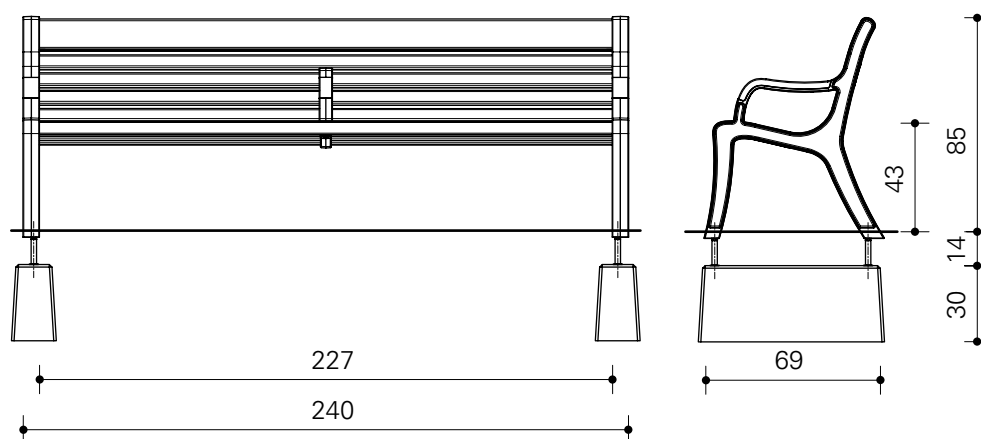

Grace

Romantische bank met FSC® hout.

Ontworper Grace: NPK design

Grace

Grace met rek