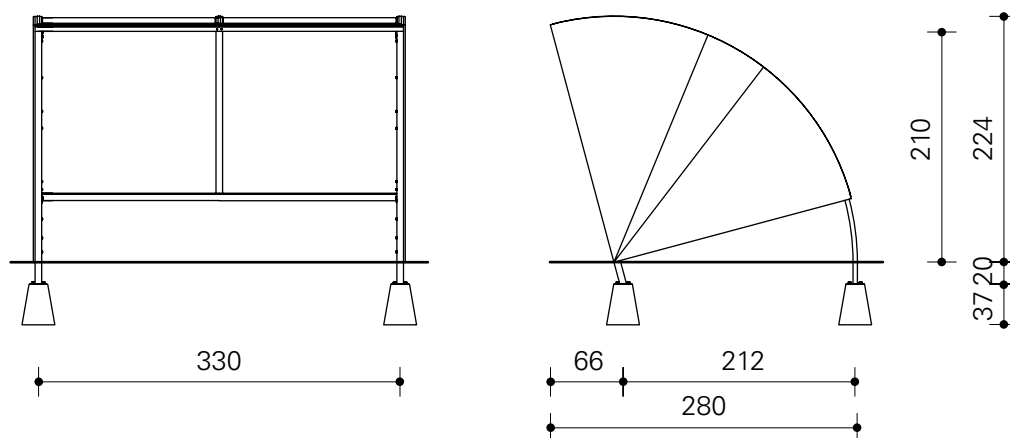

# Papillon model 5500

De Papillon Model 5500 is een moderne, functioneel vormgegeven en onderhoudsvrije overkapping. Uitstekend geschikt als fietsenstalling.

Ontwerpers Papillon model 5500: Pieter Stalenhoef en Pieter Sturm.

Papillon model 5500

Bovenaanzicht