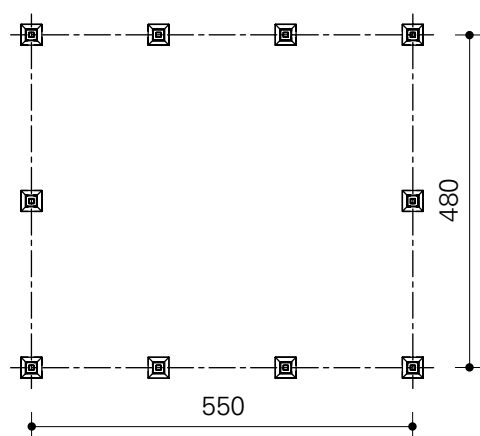

# Model 1000

Model 1000 is een praktische overkapping voorzien van een breed middenpad.

Model 1000

Bovenaanzicht