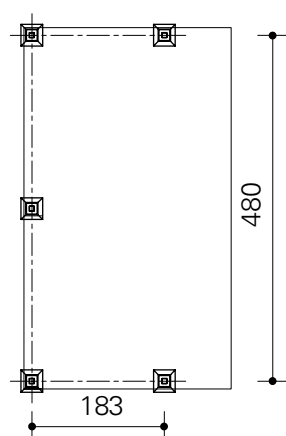

Model 2200

Model 2200 is een halfopen overkapping, geschikt voor een enkele rij fietsen en/of scooters.

Model 2200

Bovenaanzicht

Model 2400

Door uitbreiding in de breedterichting ontstaat een open overkapping
Model 2400, geschikt voor een dubbele rij fietsen.

Model 2400

Bovenaanzicht

Model 2600

Bij verdere uitbreiding naar Model 2600 ontstaat een overkapping met een overdekt tussenpad.

Model 2600

Bovenaanzicht