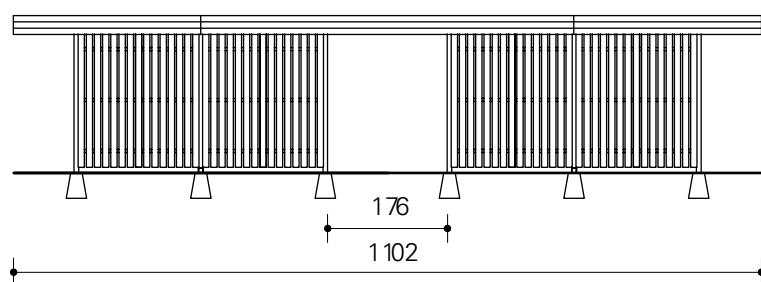

Model 2200

Model 2200 is een halfopen overkapping, geschikt voor een enkele rij fietsen en/of scooters.

Model 2200

Bovenaanzicht

Model 2400

Door uitbreiding in de breedterichting ontstaat een open overkapping
Model 2400, geschikt voor een dubbele rij fietsen.

Model 2400

Bovenaanzicht

Model 2600

Bij verdere uitbreiding naar Model 2600 ontstaat een overkapping met een overdekt tussenpad.

Model 2600

Bovenaanzicht