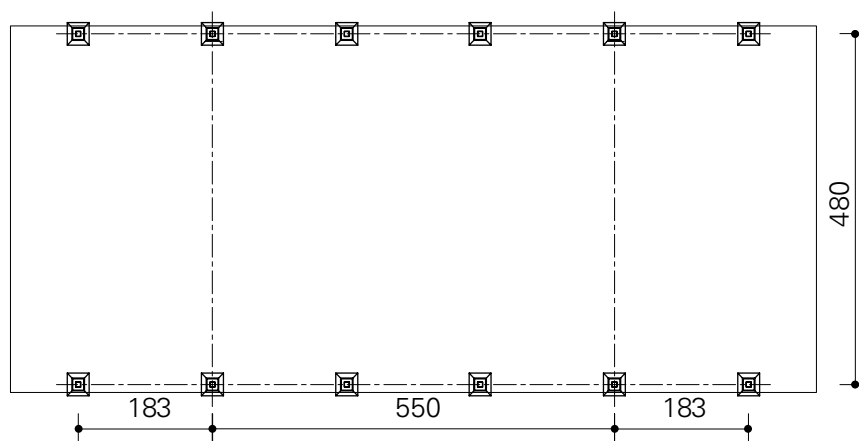

Model 2200

Model 2200 is een halfopen overkapping, geschikt voor een enkele rij fietsen en/of scooters.

Model 2200

Bovenaanzicht

Model 2400

Door uitbreiding in de breedterichting ontstaat een open overkapping
Model 2400, geschikt voor een dubbele rij fietsen.

Model 2400

Bovenaanzicht

Model 2600

Bij verdere uitbreiding naar Model 2600 ontstaat een overkapping met een overdekt tussenpad.

Model 2600

Bovenaanzicht