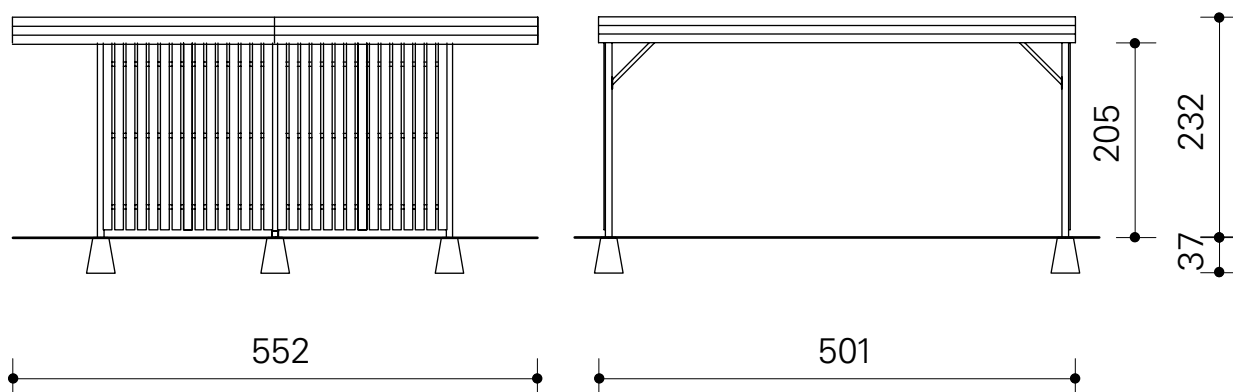

Model 2200

Model 2200 is een halfopen overkapping, geschikt voor een enkele rij fietsen en/of scooters.

Model 2200

Bovenaanzicht

Model 2400

Door uitbreiding in de breedterichting ontstaat een open overkapping
Model 2400, geschikt voor een dubbele rij fietsen.

Model 2400

Bovenaanzicht

Model 2600

Bij verdere uitbreiding naar Model 2600 ontstaat een overkapping met een overdekt tussenpad.

Model 2600

Bovenaanzicht