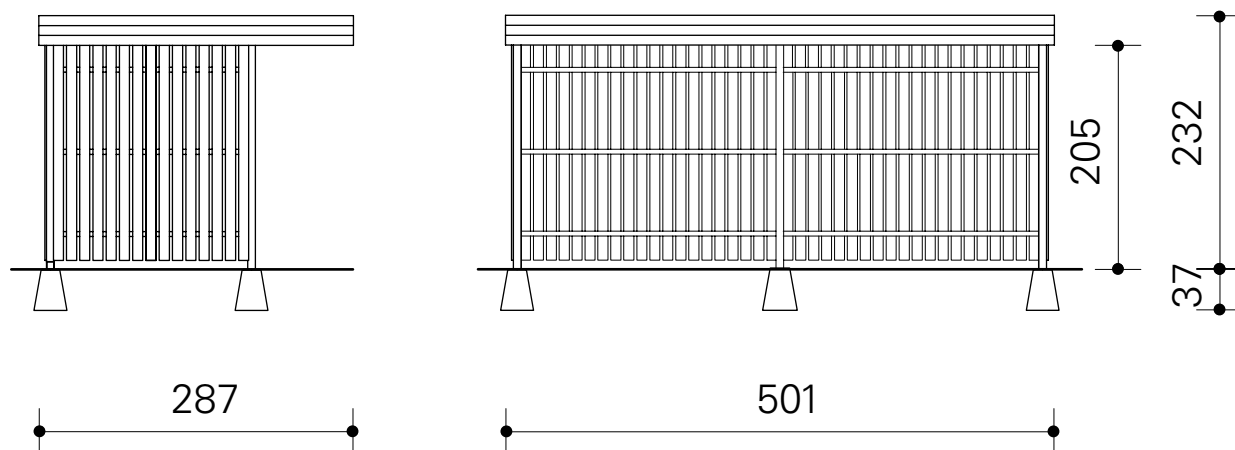

Model 2200

Model 2200 is een halfopen overkapping, geschikt voor een enkele rij fietsen en/of scooters.

Model 2200

Bovenaanzicht

Model 2400

Door uitbreiding in de breedterichting ontstaat een open overkapping
Model 2400, geschikt voor een dubbele rij fietsen.

Model 2400

Bovenaanzicht

Model 2600

Bij verdere uitbreiding naar Model 2600 ontstaat een overkapping met een overdekt tussenpad.

Model 2600

Bovenaanzicht