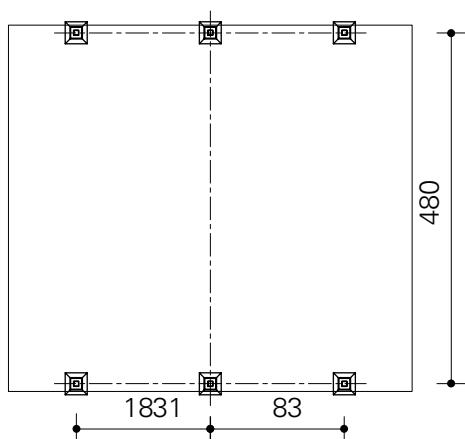

Model 2200

Model 2200 is een halfopen overkapping, geschikt voor een enkele rij fietsen en/of scooters.

Model 2200

Bovenaanzicht

Model 2400

Door uitbreiding in de breedterichting ontstaat een open overkapping
Model 2400, geschikt voor een dubbele rij fietsen.

Model 2400

Bovenaanzicht

Model 2600

Bij verdere uitbreiding naar Model 2600 ontstaat een overkapping met een overdekt tussenpad.

Model 2600

Bovenaanzicht