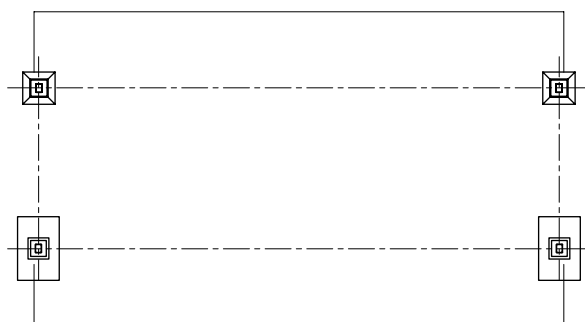

Model 5000

Model 5000 is een veelzijdige, opvallend vormgegeven, half open overkapping van goede kwaliteit. Ideaal als fietsenstalling.

Model 5000

Boven/voor aanzicht

Model 5000

Model 5100

Model 5100 is een transparante overkapping speciaal ontwikkeld voor motorfietsen. Het biedt motorfietsen een veilige stallingsplaats, waar ze goed beschermd zijn tegen weersinvloeden.

Model 5100

Bovenaanzicht