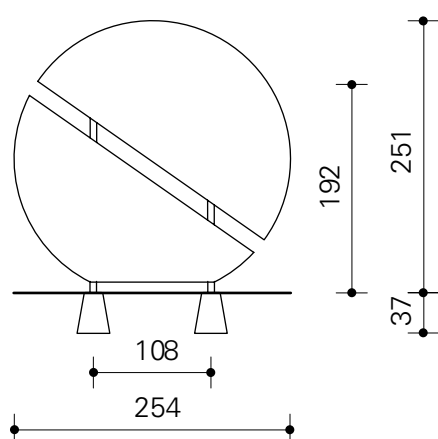

Model 5000

Model 5000 is een veelzijdige, opvallend vormgegeven, half open overkapping van goede kwaliteit. Ideaal als fietsenstalling.

Model 5000

Boven/voor aanzicht

Model 5000

Model 5100

Model 5100 is een transparante overkapping speciaal ontwikkeld voor motorfietsen. Het biedt motorfietsen een veilige stallingsplaats, waar ze goed beschermd zijn tegen weersinvloeden.

Model 5100

Bovenaanzicht