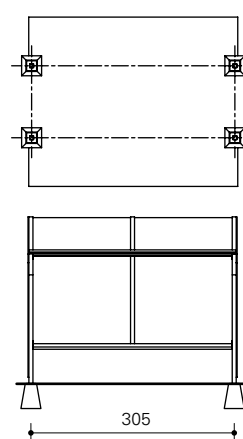

Model 5000

Model 5000 is een veelzijdige, opvallend vormgegeven, half open overkapping van goede kwaliteit. Ideaal als fietsenstalling.

Model 5000

Boven/voor aanzicht

Model 5000

Model 5100

Model 5100 is een transparante overkapping speciaal ontwikkeld voor motorfietsen. Het biedt motorfietsen een veilige stallingsplaats, waar ze goed beschermd zijn tegen weersinvloeden.

Model 5100

Bovenaanzicht