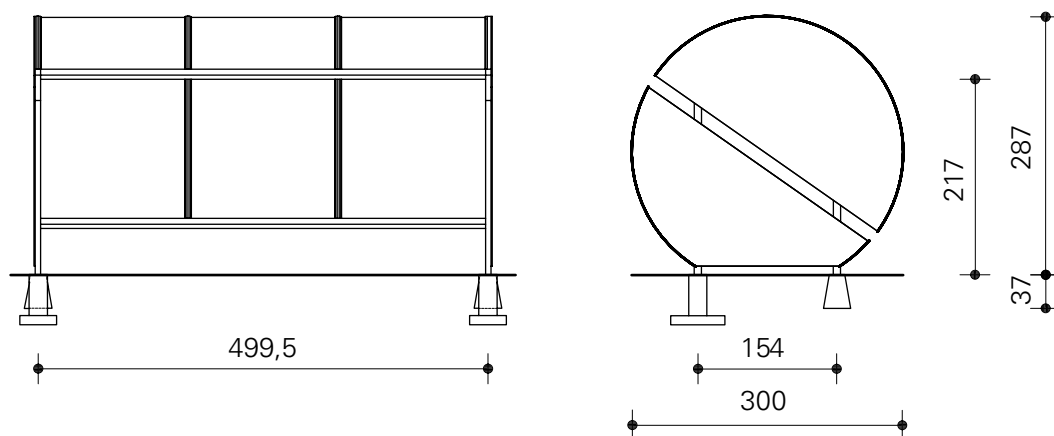

Model 5000

Model 5000 is een veelzijdige, opvallend vormgegeven, half open overkapping van goede kwaliteit. Ideaal als fietsenstalling.

Model 5000

Boven/voor aanzicht

Model 5000

Model 5100

Model 5100 is een transparante overkapping speciaal ontwikkeld voor motorfietsen. Het biedt motorfietsen een veilige stallingsplaats, waar ze goed beschermd zijn tegen weersinvloeden.

Model 5100

Bovenaanzicht