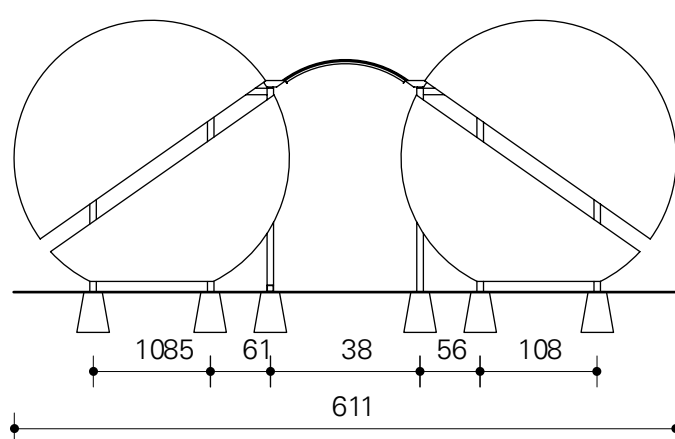

Model 5000

Model 5000 is een veelzijdige, opvallend vormgegeven, half open overkapping van goede kwaliteit. Ideaal als fietsenstalling.

Model 5000

Boven/voor aanzicht

Model 5000

Model 5100

Model 5100 is een transparante overkapping speciaal ontwikkeld voor motorfietsen. Het biedt motorfietsen een veilige stallingsplaats, waar ze goed beschermd zijn tegen weersinvloeden.

Model 5100

Bovenaanzicht