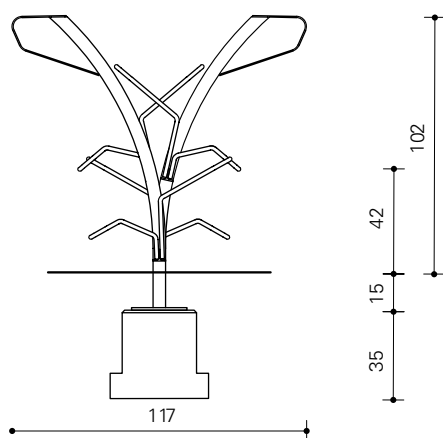

Twist

De Twist is een modern vormgegeven fietsparkeersysteem met aanbindbeugel.

Dubbelzijdig

Dubbelzijdig bovenaanzicht

Enkelzijdig

Enkelzijdig bovenaanzicht