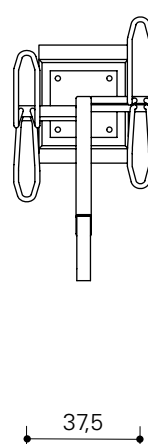

Twist

De Twist is een modern vormgegeven fietsparkeersysteem met aanbindbeugel.

Dubbelzijdig

Dubbelzijdig bovenaanzicht

Enkelzijdig

Enkelzijdig bovenaanzicht