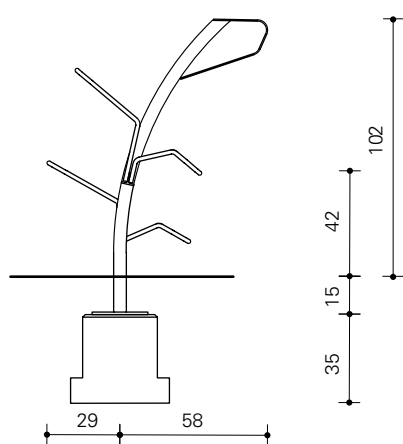

Twist

De Twist is een modern vormgegeven fietsparkeersysteem met aanbindbeugel.

Dubbelzijdig

Dubbelzijdig bovenaanzicht

Enkelzijdig

Enkelzijdig bovenaanzicht