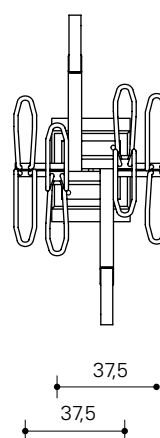

Twist

De Twist is een modern vormgegeven fietsparkeersysteem met aanbindbeugel.

Dubbelzijdig

Dubbelzijdig bovenaanzicht

Enkelzijdig

Enkelzijdig bovenaanzicht