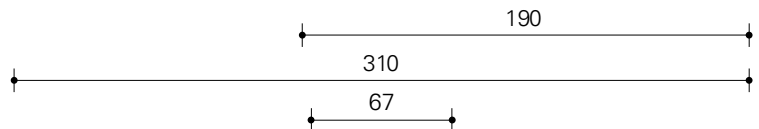

Salsa

De Salsa is een budgetvriendelijk fietsenrek, met of zonder aanbindvoorziening, dat voldoet aan de kwaliteitseisen van

Enkelzijdig

Dubbelzijdig

Enkelzijdig met aanbindvoorziening

Dubbelzijdig met aanbindvoorziening