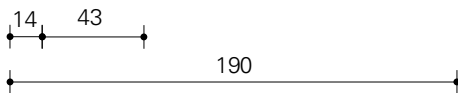

Salsa

De Salsa is een budgetvriendelijk fietsenrek, met of zonder aanbindvoorziening, dat voldoet aan de kwaliteitseisen van

Enkelzijdig

Dubbelzijdig

Enkelzijdig met aanbindvoorziening

Dubbelzijdig met aanbindvoorziening