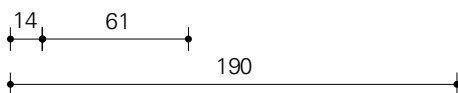

Salsa

De Salsa is een budgetvriendelijk fietsenrek, met of zonder aanbindvoorziening, dat voldoet aan de kwaliteitseisen van

Enkelzijdig

Dubbelzijdig

Enkelzijdig met aanbindvoorziening

Dubbelzijdig met aanbindvoorziening