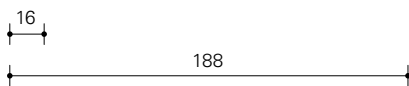

Jive

De Jive is een fietsenstandaard met voorvorkondersteuning die makkelijk in gebruik is.

Enkelzijdig

Dubbelzijdig

Enkelzijdig met doorlopende aanbindvoorziening

Enkelzijdig met aanbindpaal