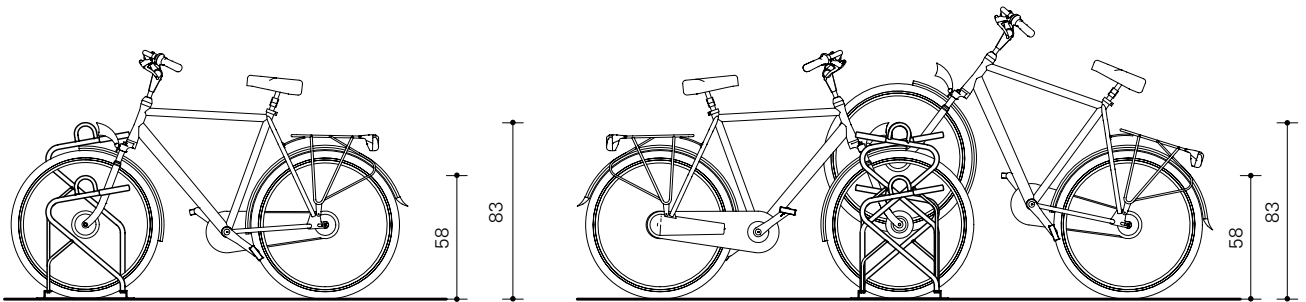

Jive

De Jive is een fietsenstandaard met voorvorkondersteuning die makkelijk in gebruik is.

Enkelzijdig

Dubbelzijdig

Enkelzijdig met doorlopende aanbindvoorziening

Enkelzijdig met aanbindpaal