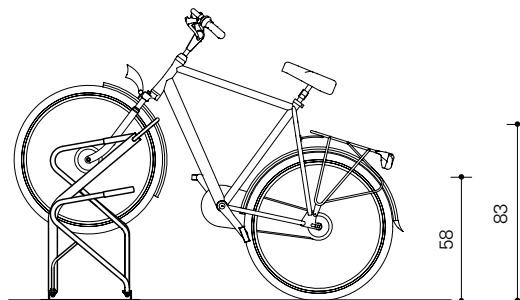

Jive

De Jive is een fietsenstandaard met voorvorkondersteuning die makkelijk in gebruik is.

Enkelzijdig

Dubbelzijdig

Enkelzijdig met doorlopende aanbindvoorziening

Enkelzijdig met aanbindpaal