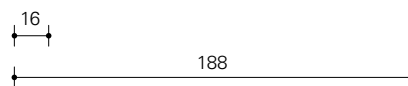

Jive

De Jive is een fietsenstandaard met voorvorkondersteuning die makkelijk in gebruik is.

Enkelzijdig

Dubbelzijdig

Enkelzijdig met doorlopende aanbindvoorziening

Enkelzijdig met aanbindpaal