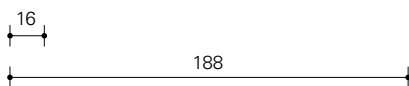

Jive

De Jive is een fietsenstandaard met voorvorkondersteuning die makkelijk in gebruik is.

Enkelzijdig

Dubbelzijdig

Enkelzijdig met doorlopende aanbindvoorziening

Enkelzijdig met aanbindpaal