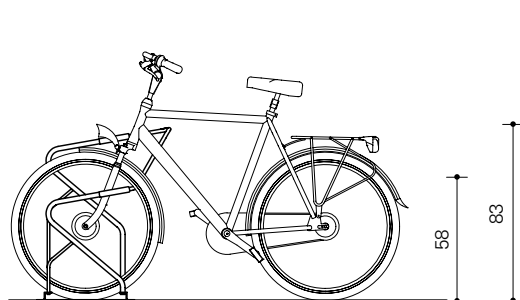

Jive

De Jive is een fietsenstandaard met voorvorkondersteuning die makkelijk in gebruik is.

Enkelzijdig

Dubbelzijdig

Enkelzijdig met doorlopende aanbindvoorziening

Enkelzijdig met aanbindpaal