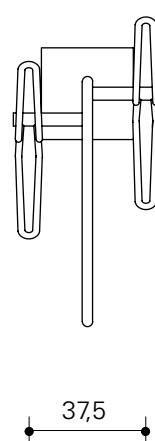

Swing

De Swing is een stijlvolle fietsenstandaard met aanbindbuis.
Ontworpen door Pieter Stalenhoef en Pieter Sturm.

Dubbelzijdig

Dubbelzijdig bovenaanzicht

Enkelzijdig

Enkelzijdig bovenaanzicht