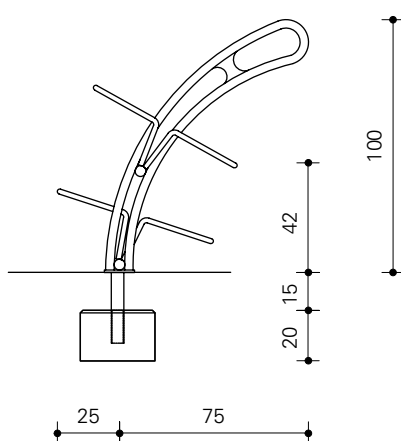

Swing

De Swing is een stijlvolle fietsenstandaard met aanbindbuis.
Ontworpen door Pieter Stalenhoef en Pieter Sturm.

Dubbelzijdig

Dubbelzijdig bovenaanzicht

Enkelzijdig

Enkelzijdig bovenaanzicht