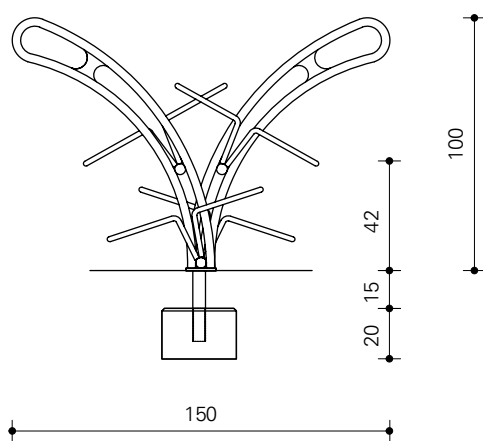

Swing

De Swing is een stijlvolle fietsenstandaard met aanbindbuis.
Ontworpen door Pieter Stalenhoef en Pieter Sturm.

Dubbelzijdig

Dubbelzijdig bovenaanzicht

Enkelzijdig

Enkelzijdig bovenaanzicht