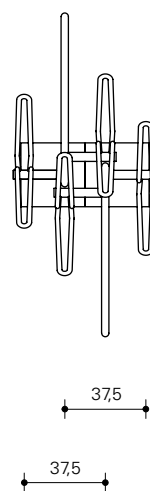

Swing

De Swing is een stijlvolle fietsenstandaard met aanbindbuis.
Ontworpen door Pieter Stalenhoef en Pieter Sturm.

Dubbelzijdig

Dubbelzijdig bovenaanzicht

Enkelzijdig

Enkelzijdig bovenaanzicht