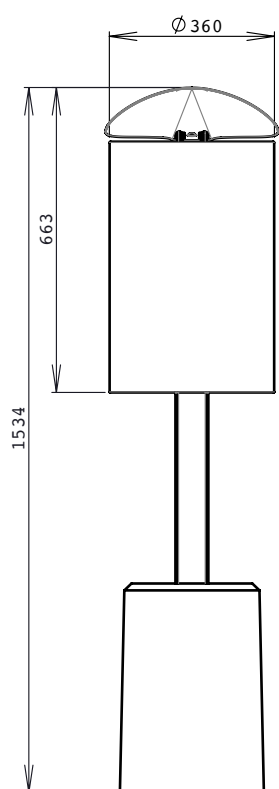

Kosmopole

De Kosmopole is een budgetvriendelijke afvalbak en heeft door de strakke vormgeving, met een speelse twist door de gebogen en schuingeplaatste overkapping, een moderne uitstraling.

Kosmopole

Boven aanzicht