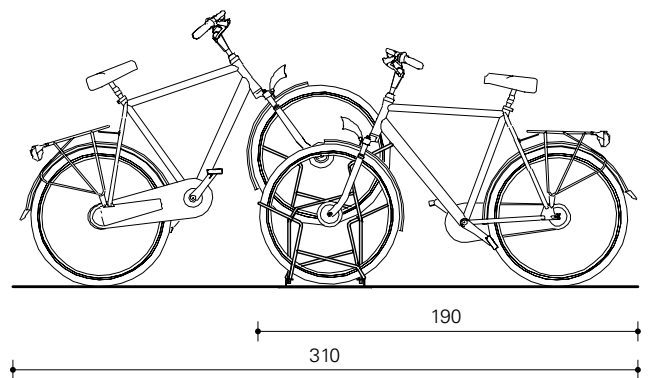

Dubbelzijdig