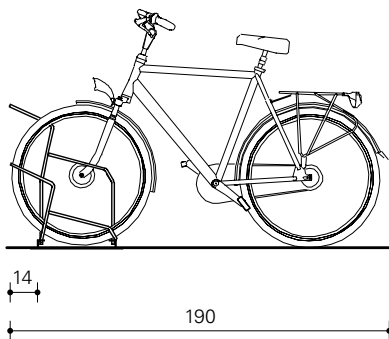

Materiaal en specificaties

- ✓ Hart op hart maat 37,5 cm.
- ✓ Lengte enkelzijdig rek: aantal plaatsen x 37,5 cm.
  Benodigde ruimte: lengte rek + 37,5 cm.
- ✓ Lengte dubbelzijdig rek: aantal plaatsen x 18,75 cm.
  Benodigde ruimte: lengte rek + 18,75 cm.
- ✓ Plaatsing fietsen hoog-laag.
- ✓ Wielhouders van $\varnothing$ 12mm massief rondstaal en plaatstaal van 4 mm dik, geplaatst op een frame van hoekprofiel (hoekteken) 35 x 35 x 3,5 mm.
- ✓ Inklemming voorwiel circa 36% van de wielomtrek.
- ✓ Thermisch verzinkt NEN-EN-ISO 1461.
- ✓ Los geplaatst.

Mogelijkheden en extra's

- Afwijkende hart op hart maten.
- Enkel- of dubbelzijdig.
- Poedercoating in verschillende RAL kleuren.
- Bevestigingsankers t.b.v. straatverankering.
- Fundatie van betonblokken.
- Aanbindvoorziening buis van $\varnothing$ 33,7 x 2,65 mm met een aanbindbeugel van $\varnothing$ 16 mm massief rondstaal.
- Thermisch verzinkt NEN-EN ISO 1461.
- Hoogte bovenzijde aanbindvoorziening circa 86 cm.
- Ook achteraf aan te brengen.

Enkelzijdig