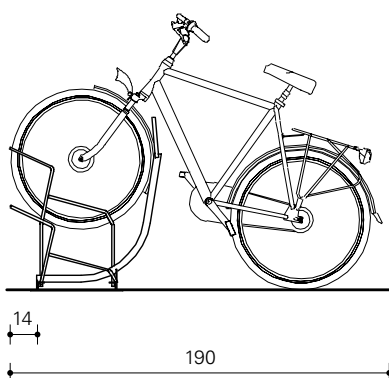

Enkelzijdig met aanbindvoorziening