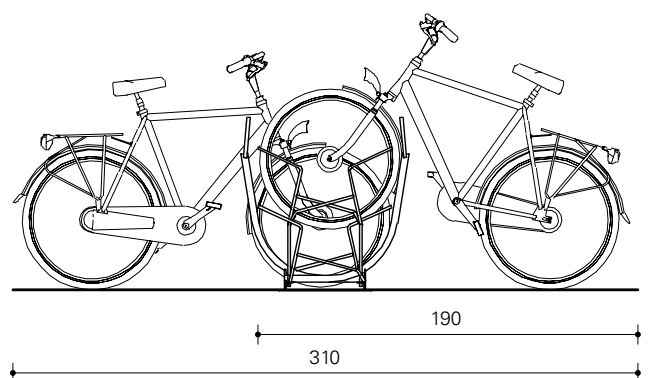

Dubbelzijdig met aanbindvoorziening