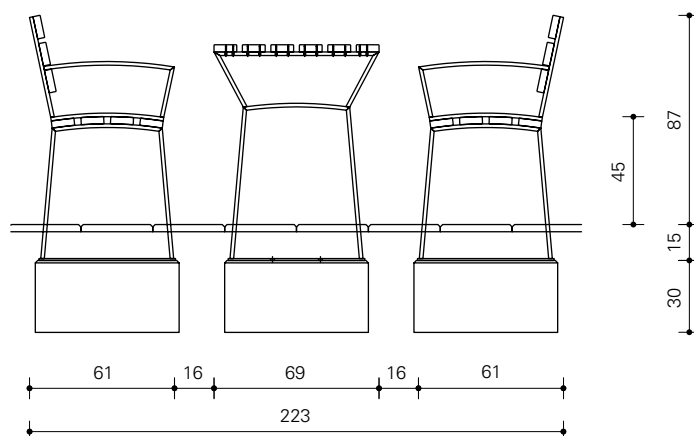

Materiaal en specificaties

- ✓ Breedte stoel 60 cm.
- ✓ Zithoogte voorkant zitting 43 cm boven het maaiveld.
- ✓ Zitdiepte 45 cm.
- ✓ Hoogte rugleuning 87 cm boven het maaiveld.
- ✓ Tafelblad 60 x 69 cm.
- ✓ Hoogte tafelblad 75 cm boven het maaiveld.
- ✓ Stalen draagframes en armleggers van strip 50 x 15 mm.
- ✓ Thermisch verzinkt, NEN-EN-ISO 1461.
- ✓ Zitting, rugleuning en tafelblad zijn van onbehandelde Cumaru houten delen, formaat 95 x 30 mm.
- ✓ Fundatie: betonblokken 15 cm onder maaiveld.
- ✓ Tafel- en banklengte 190 cm. Met en zonder rugleuning.

Kies je uitvoering

Creëer een zitgelegenheid in een opstelling die op je wensen aansluit. Door een specifieke kleur te kiezen ontstaat een look die optimaal op de sfeer of het concept van de buitenruimte

aansluit. Er is ook een versie met kortere stoelpoten.

Opties

- Poedercoating in elke gewenste RAL-kleur.
- Houten delen afgewerkt

in een dekkende lak.

- Kortere poten leverbaar voor montage op straatniveau.