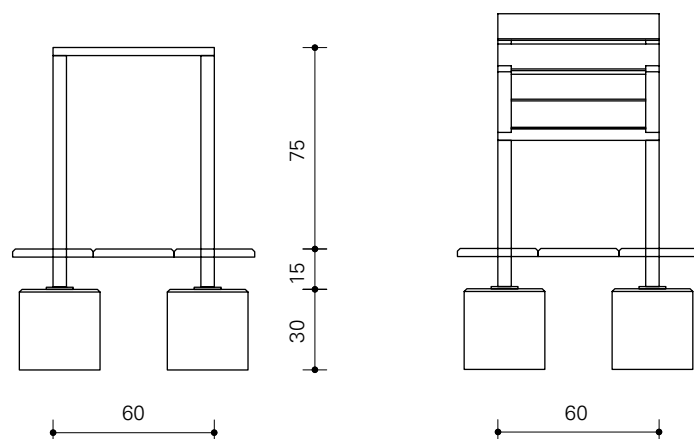

Materiaal en specificaties

- ✓ Breedte stoel 60 cm.
- ✓ Zithoogte voorkant zitting 43 cm boven het maaiveld.
- ✓ Zitdiepte 45 cm.
- ✓ Hoogte rugleuning 87 cm boven het maaiveld.
- ✓ Tafelblad 60 x 69 cm.
- ✓ Hoogte tafelblad 75 cm boven het maaiveld.
- ✓ Stalen draagframes en armleggers van strip 50 x 15 mm.
- ✓ Thermisch verzinkt, NEN-EN-ISO 1461.
- ✓ Zitting, rugleuning en tafelblad zijn van onbehandelde Cumaru houten delen, formaat 95 x 30 mm.
- ✓ Fundatie: betonblokken 15 cm onder maaiveld.
- ✓ Tafel- en banklengte 190 cm. Met en zonder rugleuning.

Kies je uitvoering

Creëer een zitgelegenheid in een opstelling die op je wensen aansluit. Door een specifieke kleur te kiezen ontstaat een look die optimaal op de sfeer of het concept van de buitenruimte

aansluit. Er is ook een versie met kortere stoelpoten.

Opties

- Poedercoating in elke gewenste RAL-kleur.
- Houten delen afgewerkt

in een dekkende lak.

- Kortere poten leverbaar voor montage op straatniveau.

Costa

Costa