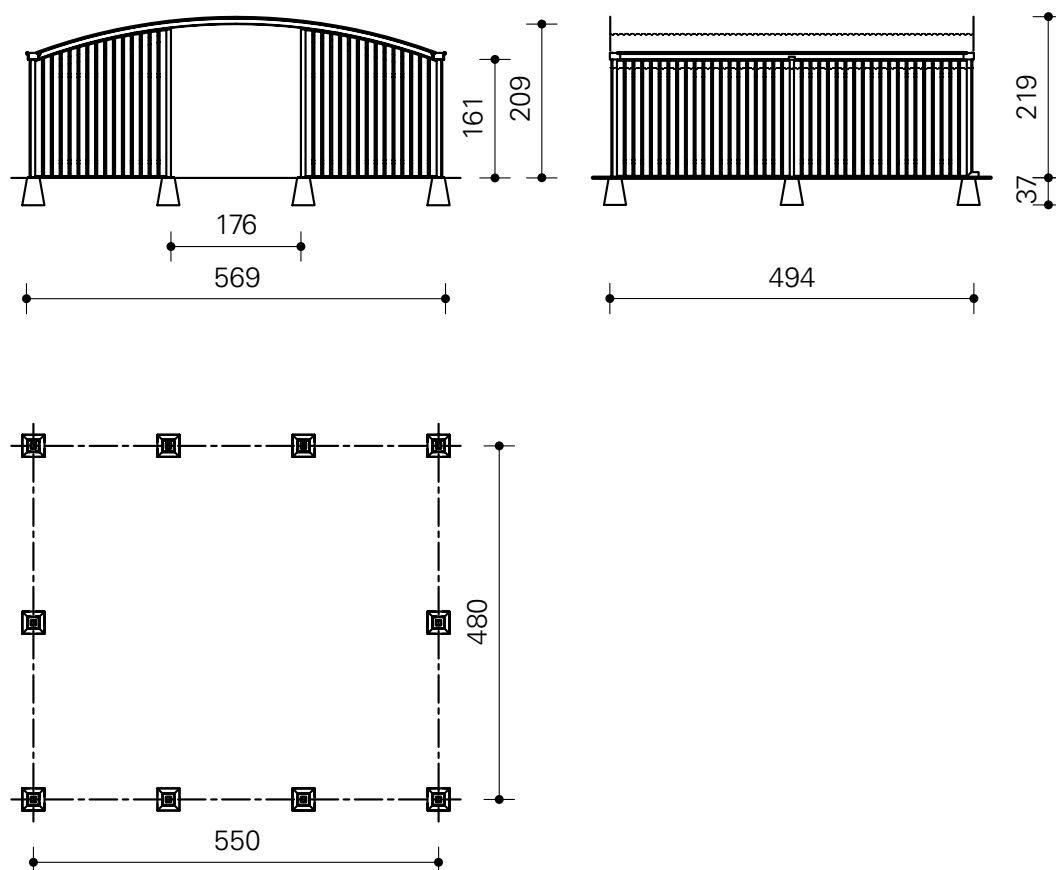

Materiaal en specificaties

- ✓ Geschikt voor 24 fietsen, hart-op-hart 37,5 cm.
- ✓ Afmetingen 487 x 557 cm.
- ✓ Kolomafstand hart op hart 480 x 550 cm.
- ✓ Vrije hoogte 209 cm.
- ✓ Kolommen van stalen koker 70 x 70 x 3 mm, spanten en gordingen van IPE 80 en IPE 100.
- ✓ Goten van gezet plaatstaal, dikte 3 mm. Hemelwaterafvoer geïntegreerd in de stalen constructie.
- ✓ Thermisch verzinkt, NEN-EN-ISO 1461.
- ✓ Dak van polyester golfplaten in naturelkleur, bevestigd met aluminium golfstrippen ter voorkoming van stormschade.
- ✓ Wanden van verticaal open latwerk, uitgevoerd in hardhout met FSC® keurmerk.
- ✓ Fundatie: betonpoeren, hoogte 37 cm.

Mogelijkheden en extra's

- Twee of meer overkappingen in de lengte- en/of breedte te koppelen
- Afwijking op standaard afmetingen mogelijk
- Dak van verzinkte of gecoate stalen golfplaten

Wand opties

- Diverse houtsoorten met FSC® keurmerk
- Hardglas
- Trespa zijwanden
- Stalen of aluminium damwandplaten
- Stalen roosters of geperforeerde platen

- Enkele draaideur of dubbele draaideur
- Houten delen afgewerkt met een dekkende lak
- Poedercoating stalen delen in elke gewenste RAL-kleur

Bovenaanzicht